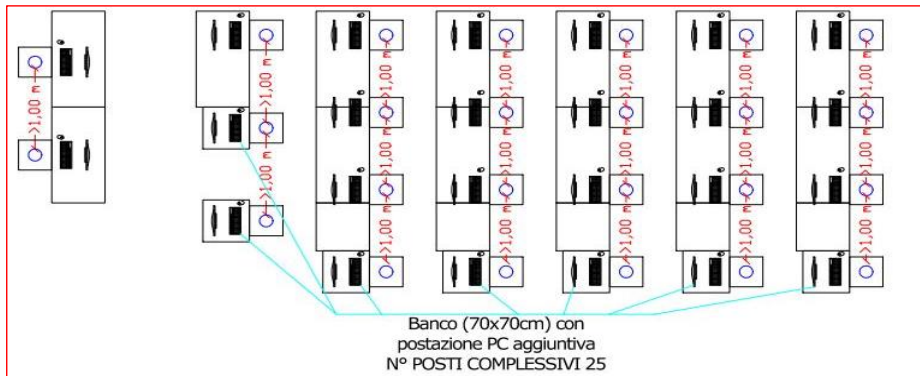

5	LUN 22/03/2021	MAR 23/03/2021	MER 24/03/2021	GIO 25/03/2021	VEN 26/03/2021
MATTINA	5^A G 25 ITALIANO	5^A H 23 ITALIANO	5^A X 24 ITALIANO	5^A G 25 MATEMATICA	5^A H 23 MATEMATICA
	5^A P 19 ITALIANO	5^A Q 17 ITALIANO	5^A P 19 INGLESE	5^A Q 17 INGLESE	5^A P 19 MATEMATICA
POM	5^A J 21 INGLESE	5^A Y 20 ITALIANO	5^A J 21 MATEMATICA	5^A T 22 ITALIANO	5^A T 22 INGLESE
10	LUN 29/03/2021	MAR 30/03/2021	MER 31/03/2021	GIO 01/04/2021	VEN 02/04/2021
MATTINA	5^A X 24 INGLESE	5^A G 25 INGLESE			
	5^A Q 17 MATEMATICA	5^A X 24 MATEMATICA			
POM	5^A T 22 MATEMATICA	5^A LX 22 ITALIANO			
15	LUN 05/04/2021	MAR 06/04/2022	MER 07/04/2021	GIO 08/04/2021	VEN 09/04/2021
MATTINA				5^A R 25 ITALIANO	5^A N 20 ITALIANO
				5^A D 23 ITALIANO	5^A Y 20 INGLESE
POM				5^A LX 22 MATEMATICA	5^A D 23 MATEMATICA
20	LUN 12/04/2021	MAR 13/04/2022	MER 14/04/2021	GIO 15/04/2021	VEN 16/04/2021
MATTINA	5^A N 20 MATEMATICA	5^A D 23 INGLESE	5^A H 23 INGLESE		
	5^A R 25 INGLESE	5^A R 25 MATEMATICA	5^A J 21 ITALIANO		
POM	5^A Y 20 MATEMATICA	5^A N 20 INGLESE	5^A LX 22 INGLESE		

N° postazioni utilizzabili	5 file	x	3 postazioni	=	15
	1 fila	x	1 postazione	=	1
N° postazioni docente utilizzabili	1 fila	x	2 postazioni	=	2
N° postazioni aggiuntive	5 file	x	1 postazioni	=	5
	1 fila	x	2 postazioni	=	2
N° COMPLESSIVO POSTAZIONI					25
Norme anti CoViD-19 - Distanza netta da mantenere tra gli alunni > 1,00 m					

TECNICI (SECONDO TURNAZIONE)
Lisciandrello

PROVE INVALSI
Plesso Guzzetta
Aula tecnologie Musicali
Posizionamento postazioni di lavoro