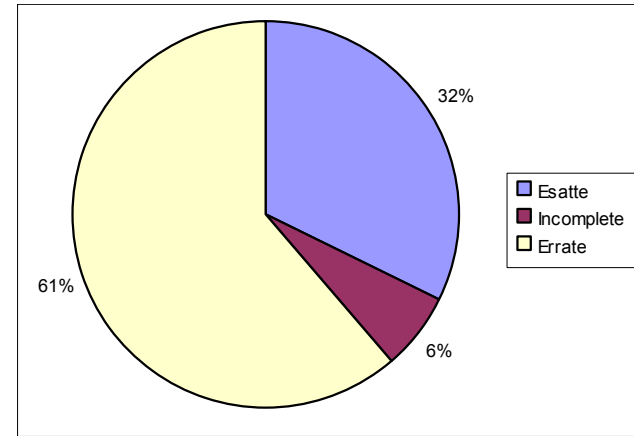

A quale famiglia apparteneva Vittorio Emanuele II?

Ai Savoia

	Giovani	Adulti	Anziani	Impiegati	Casalinghe	Liberi Professionisti	Studenti	Uomini	Donne
Esatte	31	33	2	34	7	8	28	42	32
Incomplete	0	2	0	2	0	0	0	2	2
Errate	0	0	1	0	0	1	0	2	0

Mazzini era monarchico?

No

	Giovani	Adulti	Anziani	Impiegati	Casalinghe	Liberi Professionisti	Studenti	Uomini	Donne
Esatte	27	33	2	32	6	7	26	40	25
Incomplete	0	2	0	0	1	0	2	3	2
Errate	3	0	1	4	0	2	0	3	7

Nel 1861 vi erano ancora domini Borbonici?

Si

	Giovani	Adulti	Anziani	Impiegati	Casalinghe	Liberi Professionisti	Studenti	Uomini	Donne
Esatte	10	1	1	2	3	4	7	9	19
Incomplete	2	3	0	0	0	1	0	1	1
Errate	19	0	2	34	4	4	21	36	14

Chi era Papa nel 1961?

Pio IX