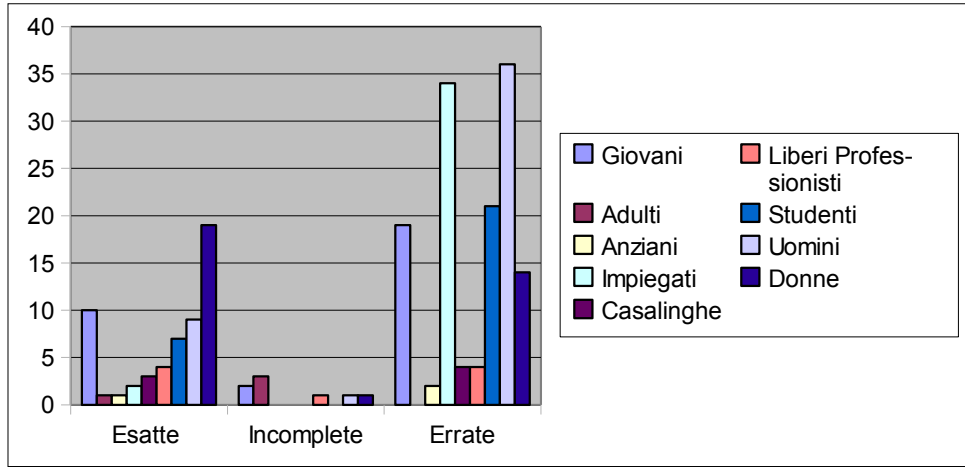

A quale famiglia apparteneva Vittorio Emanuele II?

Ai Savoia

	Giovani	Adulti	Anziani	Impiegati	Casalinghe	Liberi Professionisti	Studenti	Uomini	Donne
Esatte	31	33	2	34	7	8	28	42	32
Incomplete	0	2	0	2	0	0	0	2	2
Errate	0	0	1	0	0	1	0	2	0

Mazzini era monarchico?

No

	Giovani	Adulti	Anziani	Impiegati	Casalinghe	Liberi Professionisti	Studenti	Uomini	Donne
Esatte	27	33	2	32	6	7	26	40	25
Incomplete	0	2	0	0	1	0	2	3	2
Errate	3	0	1	4	0	2	0	3	7

Nel 1861 vi erano ancora domini Borbonici?

Si

	Giovani	Adulti	Anziani	Impiegati	Casalinghe	Liberi Professionisti	Studenti	Uomini	Donne
Esatte	10	1	1	2	3	4	7	9	19
Incomplete	2	3	0	0	0	1	0	1	1
Errate	19	0	2	34	4	4	21	36	14

Chi era Papa nel 1961?

Pio IX