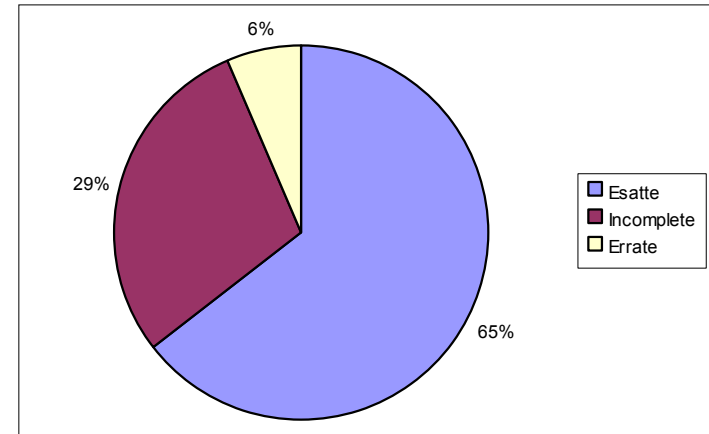

Mazzini era monarchico?

No

	Giovani	Adulti	Anziani	Impiegati	Casalinghe	Liberi Professionisti	Studenti	Uomini	Donne
Esatte	27	33	2	32	6	7	26	40	25
Incomplete	0	2	0	0	1	0	2	3	2
Errate	3	0	1	4	0	2	0	3	7

Nel 1861 vi erano ancora domini Borbonici?

Si

	Giovani	Adulti	Anziani	Impiegati	Casalinghe	Liberi Professionisti	Studenti	Uomini	Donne
Esatte	10	1	1	2	3	4	7	9	19
Incomplete	2	3	0	0	0	1	0	1	1
Errate	19	0	2	34	4	4	21	36	14

Chi era Papa nel 1961?

Pio IX

	Giovani	Adulti	Anziani	Impiegati	Casalinghe	Liberi Professionisti	Studenti	Uomini	Donne
Esatte	20	15	1	7	5	4	15	25	19
Incomplete	9	14	1	10	2	3	12	13	12
Errate	2	6	1	9	0	2	1	8	3

Di che colore era la camicia dei Garibaldini?