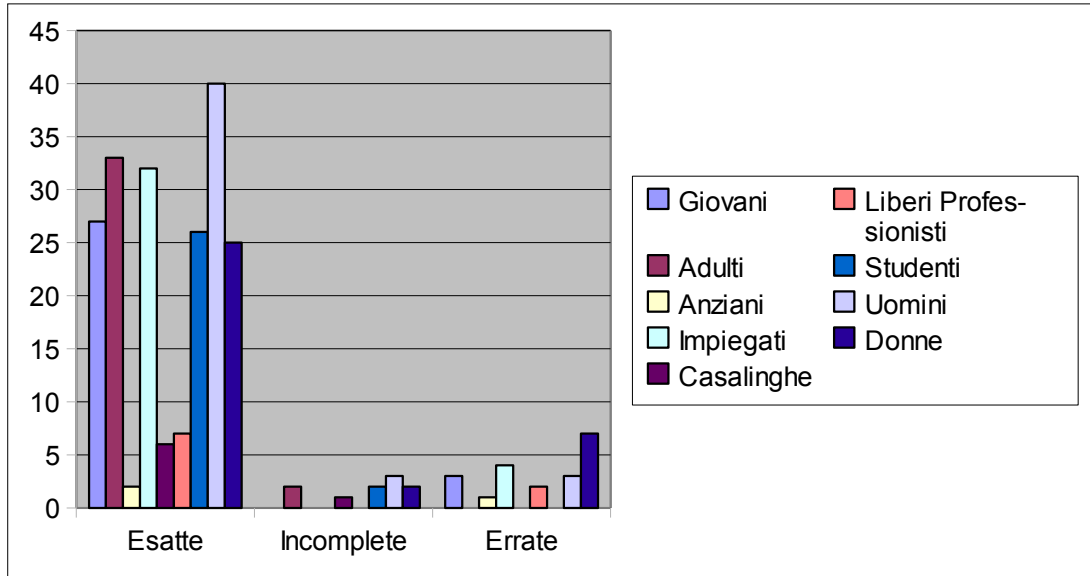

Chi era Vittorio Emanuele II?

Il primo re d' Italia

	Giovani	Adulti	Anziani	Impiegati	Casalinghe	Liberi Professionisti	Studenti	Uomini	Donne
Esatte	10	8	0	8	1	4	10	16	15
Incomplete	15	11	2	15	5	1	9	10	10
Errate	6	16	1	13	2	2	9	20	9

Che ruolo rivestiva nel 1861 Camillo Benso Conte di Cavour?

Primo Ministro

	Giovani	Adulti	Anziani	Impiegati	Casalinghe	Liberi Professionisti	Studenti	Uomini	Donne
Esatte	18	20	2	12	5	4	20	12	14
Incomplete	8	9	1	10	0	3	6	8	7
Errate	5	6	0	7	2	2	2	16	13

A quale famiglia apparteneva Vittorio Emanuele II?

Ai Savoia

	Giovani	Adulti	Anziani	Impiegati	Casalinghe	Liberi Professionisti	Studenti	Uomini	Donne
Esatte	31	33	2	34	7	8	28	42	32
Incomplete	0	2	0	2	0	0	0	2	2
Errate	0	0	1	0	0	1	0	2	0

Mazzini era monarchico?

No

	Giovani	Adulti	Anziani	Impiegati	Casalinghe	Liberi Professionisti	Studenti	Uomini	Donne
Esatte	27	33	2	32	6	7	26	40	25
Incomplete	0	2	0	0	1	0	2	3	2
Errate	3	0	1	4	0	2	0	3	7

Nel 1861 vi erano ancora domini Borbonici?