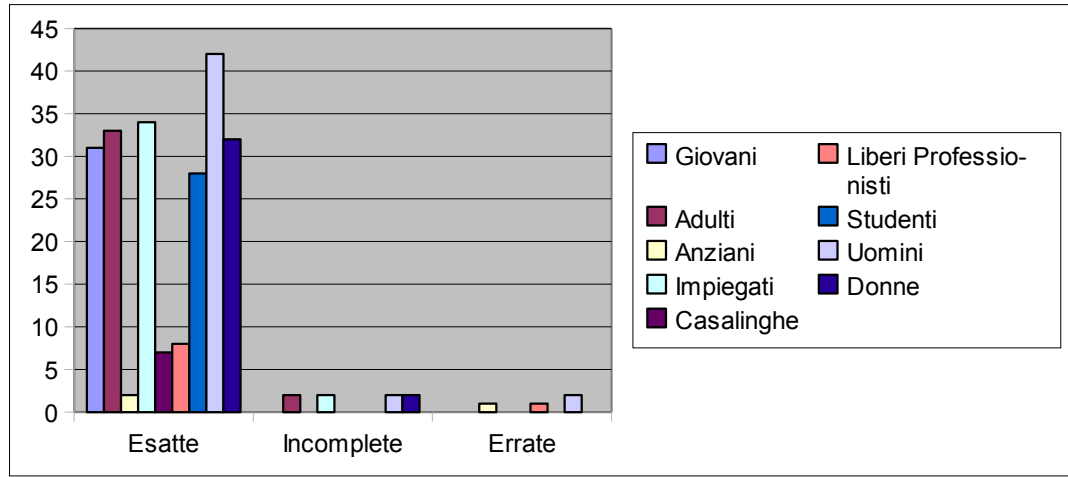

Chi era Vittorio Emanuele II?

Il primo re d' Italia

	Giovani	Adulti	Anziani	Impiegati	Casalinghe	Liberi Professionisti	Studenti	Uomini	Donne
Esatte	10	8	0	8	1	4	10	16	15
Incomplete	15	11	2	15	5	1	9	10	10
Errate	6	16	1	13	2	2	9	20	9

Che ruolo rivestiva nel 1861 Camillo Benso Conte di Cavour?

Primo Ministro

	Giovani	Adulti	Anziani	Impiegati	Casalinghe	Liberi Professionisti	Studenti	Uomini	Donne
Esatte	18	20	2	12	5	4	20	12	14
Incomplete	8	9	1	10	0	3	6	8	7
Errate	5	6	0	7	2	2	2	16	13

A quale famiglia apparteneva Vittorio Emanuele II?

Ai Savoia

	Giovani	Adulti	Anziani	Impiegati	Casalinghe	Liberi Professionisti	Studenti	Uomini	Donne
Esatte	31	33	2	34	7	8	28	42	32
Incomplete	0	2	0	2	0	0	0	2	2
Errate	0	0	1	0	0	1	0	2	0