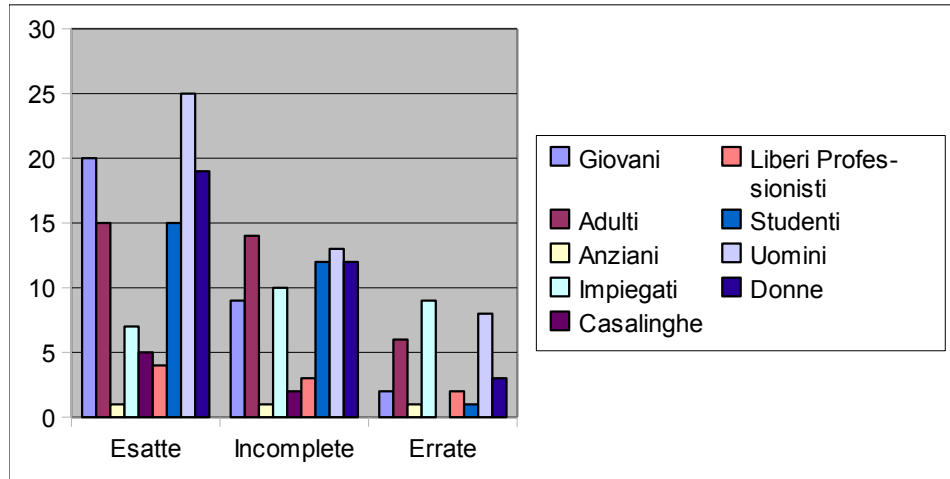

A quale famiglia apparteneva Vittorio Emanuele II?

Ai Savoia

	Giovani	Adulti	Anziani	Impiegati	Casalinghe	Liberi Professionisti	Studenti	Uomini	Donne
Esatte	31	33	2	34	7	8	28	42	32
Incomplete	0	2	0	2	0	0	0	2	2
Errate	0	0	1	0	0	1	0	2	0

Mazzini era monarchico?

No

	Giovani	Adulti	Anziani	Impiegati	Casalinghe	Liberi Professionisti	Studenti	Uomini	Donne
Esatte	27	33	2	32	6	7	26	40	25
Incomplete	0	2	0	0	1	0	2	3	2
Errate	3	0	1	4	0	2	0	3	7

Nel 1861 vi erano ancora domini Borbonici?

Si

	Giovani	Adulti	Anziani	Impiegati	Casalinghe	Liberi Professionisti	Studenti	Uomini	Donne
Esatte	10	1	1	2	3	4	7	9	19
Incomplete	2	3	0	0	0	1	0	1	1
Errate	19	0	2	34	4	4	21	36	14

Chi era Papa nel 1961?

Pio IX

	Giovani	Adulti	Anziani	Impiegati	Casalinghe	Liberi Professionisti	Studenti	Uomini	Donne
Esatte	20	15	1	7	5	4	15	25	19
Incomplete	9	14	1	10	2	3	12	13	12
Errate	2	6	1	9	0	2	1	8	3

Di che colore era la camicia dei Garibaldini?