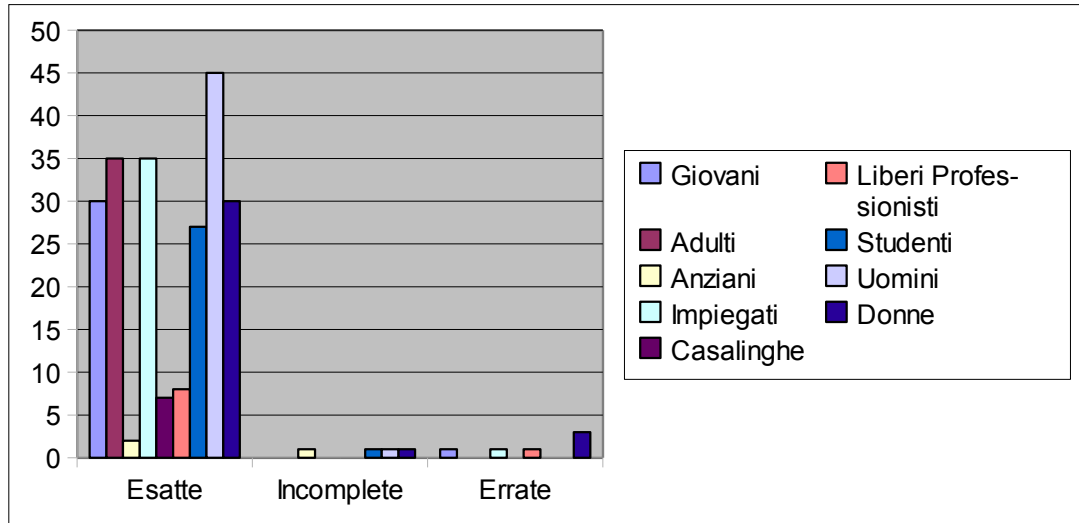

Di che colore era la camicia dei Garibaldini?

Rossa

	Giovani	Adulti	Anziani	Impiegati	Casalinghe	Liberi Professionisti	Studenti	Uomini	Donne
Esatte	30	35	2	35	7	8	27	45	30
Incomplete	0	0	1	0	0	0	1	1	1
Errate	1	0	0	1	0	1	0	0	3